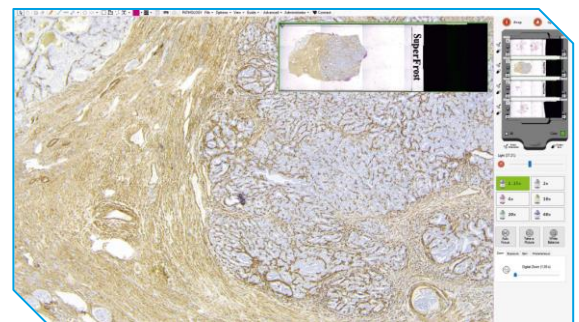

Diagnosi collaborativa

Osservazione in tempo reale del caso da parte di un team patologi esperti collegati da remoto.

Osservazione e controllo in tempo reale

NED-DP rappresenta l'ultima generazione di strumenti che consentono di ottimizzare i processi di connessione da remoto tra ospedali. La condivisione delle immagini diagnostiche in tempo reale su rete dati locale e geografica rappresenta la nuova frontiera della telemedicina. Il controllo del NED-DP da remoto e l'alta definizione del immagini consentono una diagnosi in urgenza con precisione e la possibilità di disporre di una second opinion.

Progettato per Frozen Section e FNA

- Software di gestione e controllo dedicato.
- Monitor ad alta definizione DICOM ready.
- Fino a sei obiettivi disponibili:
1,25X, 2X, 4X, 10X, 20X, 40X.
(configurazione di default)
- Pronto per le connessioni 4G/5G.

La patologia digitale senza confini

Grazie alla versatilità del NED-DP, l'accesso alle immagini diagnostiche diventa più veloce ed efficace. Il controllo da remoto in tempo reale facilita la consultazione e la refertazione a distanza del campione istopatologico.